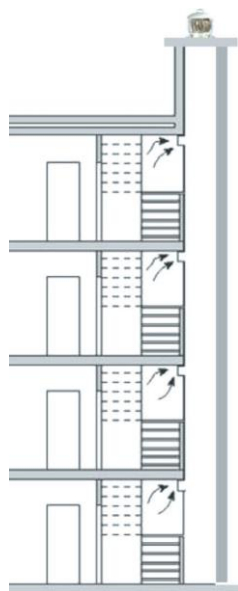

ElectroWhisper®

RICAMBIO ARIA

· Installare ElectroWhisper® sulla sommità della canna comune di esalazione è un'ottima soluzione per il ricambio d'aria nella ventilazione centralizzata.

· ogni griglia (bagni, cucine) permette di determinare l'aria aspirata secondo le proprie esigenze.

· può essere impiegato inoltre in tutti quei settori dov'è d'obbligo un ricambio aria 24hrs.

AIR EXCHANGE

· *Installing ElectroWhisper® on top of the common exhalation pipe is an excellent solution for air exchange in centralized ventilation.*

· *Each grill (bathrooms, kitchens) to determine the air aspirated according to own needs.*

· *Can be used also in all those sectors where it is mandatory a 24hrs air exchange.*

Bagnie cucine condominiali

Communal bathrooms and kitchens