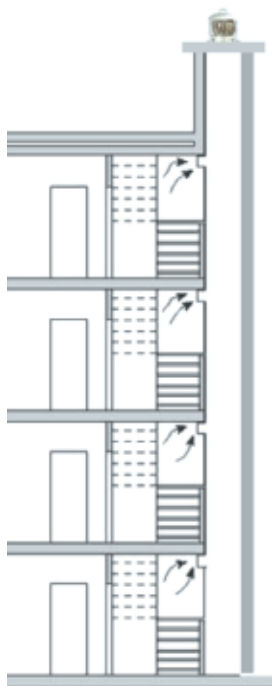

< 35dB

ElectroWhisper 700/900 ®

(l'aspiratore con la maniglia)

RICAMBIO ARIA

- Installare all'estremità del comune tubo di aspirazione è un'ottima soluzione per il ricambio aria nella ventilazione centralizzata.
- Ogni griglia (bagni, cucine) può determinare l'aria espulsa secondo le proprie esigenze.
- Può essere utilizzato in tutti quei settori dove è obbligatorio un ricambio aria 24/24h rispettando le normative per la rumorosità.
- Maniglia per un facile trasporto.
- Cupolino antigrandine.
- Griglia in acciaio inox antivolatile.

* È possibile fornire la base con differenti misure

- Struttura in alluminio.
- Girante in acciaio inox
- Cuscinetti girante (n°2) immersi in olio.
- Peso 9 kg.
- Griglia anti volatili in acciaio inox
- Cupolino in alluminio anodizzato.
- Marcatura CE.