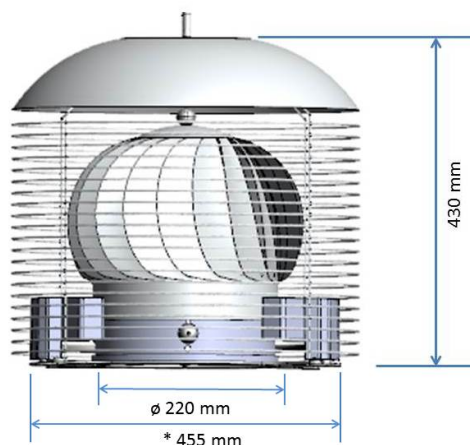

< 35dB

ElectroWhisper 700/900 ®

(l'aspiratore con la maniglia)

RICAMBIO ARIA

- Installare all'estremità del comune tubo di aspirazione è un'ottima soluzione per il ricambio aria nella ventilazione centralizzata.
- Ogni griglia (bagni, cucine) può determinare l'aria espulsa secondo le proprie esigenze.
- Può essere utilizzato in tutti quei settori dove è obbligatorio un ricambio aria 24/24h rispettando le normative per la rumorosità.
- Maniglia per un facile trasporto.
- Cupolino antigrandine.
- Griglia in acciaio inox antivolatile.

* È possibile fornire la base con differenti misure

- Struttura in alluminio.
- Girante in acciaio inox
- Cuscinetti girante (n°2) immersi in olio.
- Peso 9 kg.
- Griglia anti volatili in acciaio inox
- Cupolino in alluminio anodizzato.
- Marcatura CE.